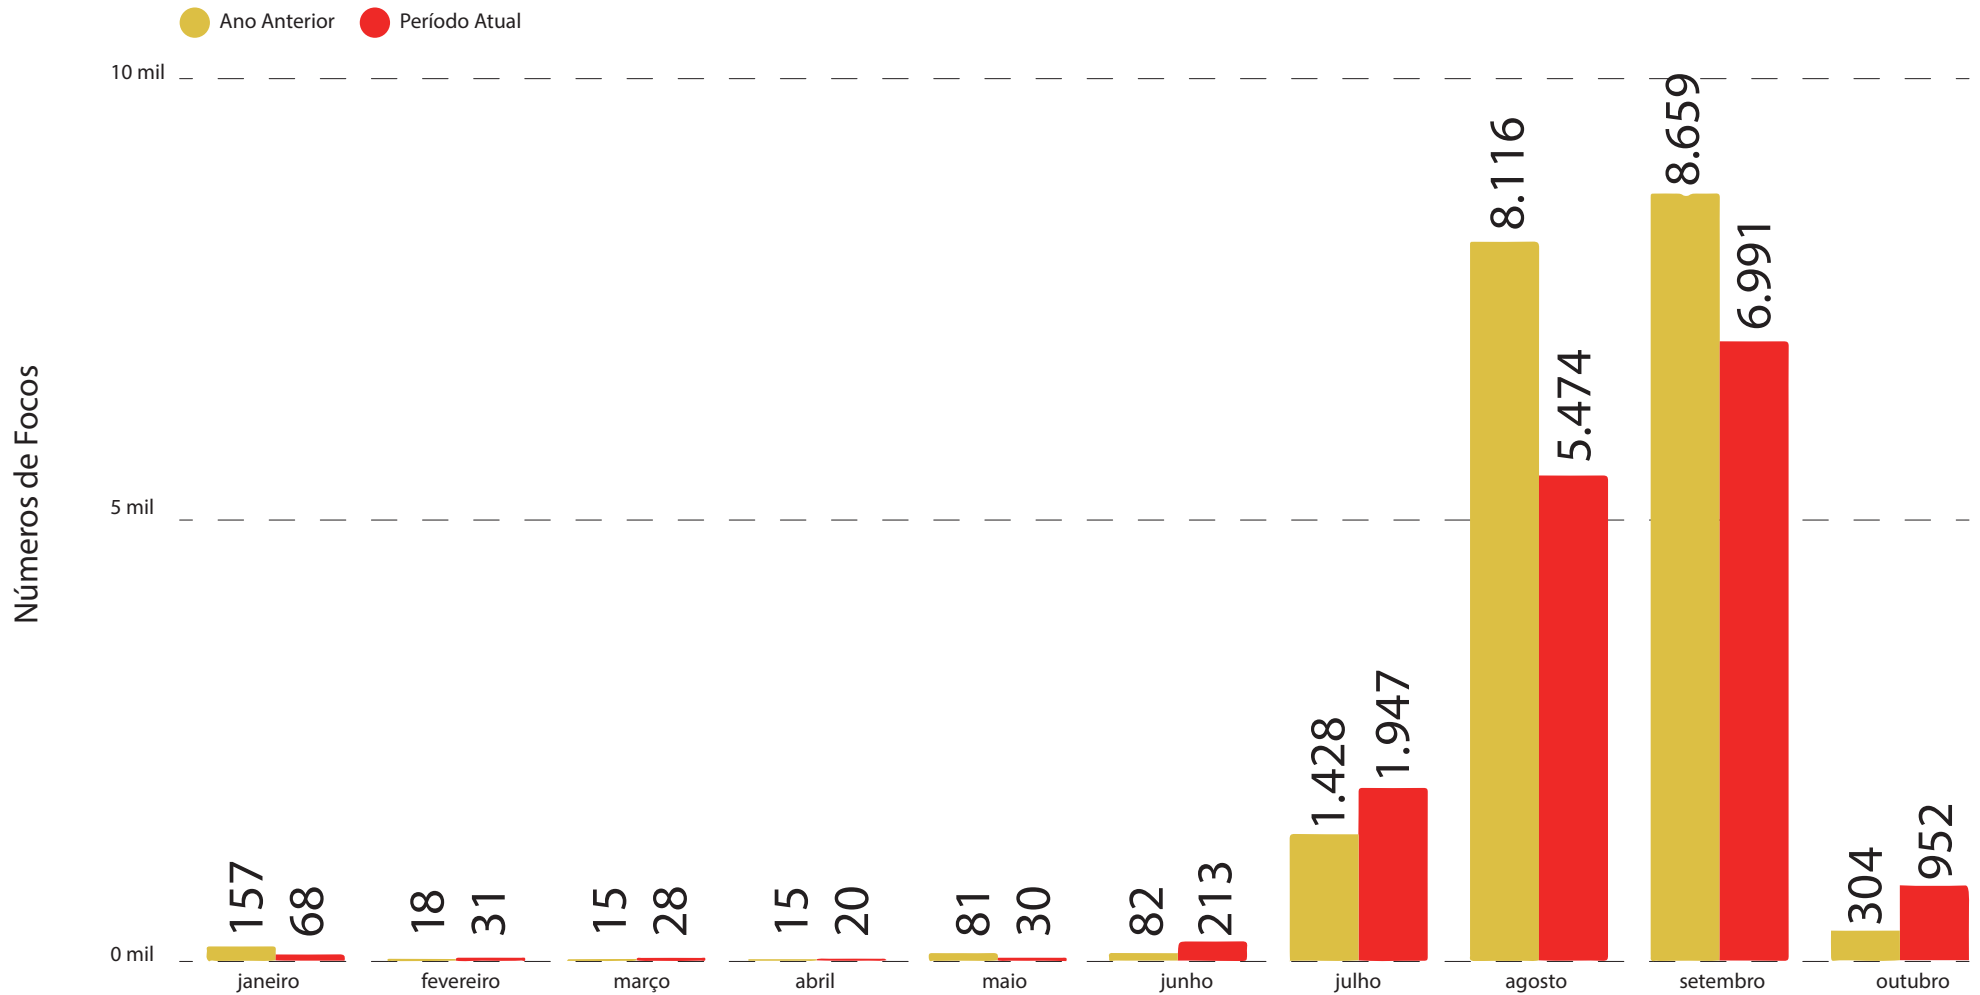

Alerta mensal de focos de calor no Amazonas